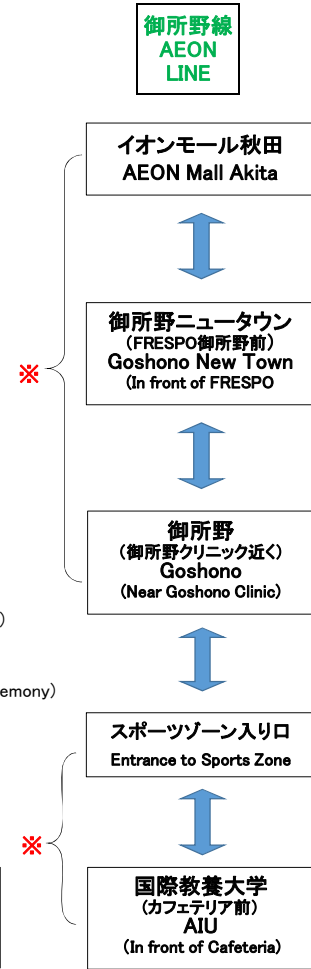

中央交通バス **御所野線・空港線** 時刻表 (通常期・月～木) 2022.4.1～2023.3.31
AEON Line ・ Airport Line Bus Timetable (Normal Operation Period・Monday - Thursday) 2022.4.1～2023.3.31

御所野線/AEON Line		空港線/Airport Line	
イオンモール秋田 AEON	国際教養大学 AIU	秋田空港 Akita Airport	
	7:50	8:05	
●		8:25	8:33
	9:10	9:25	
	11:15	11:30	
	15:05	15:20	
●		15:20	15:28
	17:05	17:20	
	19:10	19:25	
	20:40	20:55	
	22:10	22:25	

空港線/Airport Line		御所野線/AEON Line	
秋田空港 Akita Airport	国際教養大学 AIU	イオンモール秋田 AEON	
●	8:35	8:43	
		9:30	9:45
		12:00	12:15
		15:25	15:40
●	15:30	15:38	
		17:30	17:45
		19:30	19:45
		21:45	22:00

1. 片道運賃/One Way
   ・イオンモール秋田～国際教養大学/
   AEON Mall Akita - AIU
   200 JPY (大人/Adult)
   ・秋田空港～国際教養大学/Akita Airport - AIU
   280 JPY (大人/Adult)
   * 各種回数券も利用出来ます/
   Commuter tickets are acceptable.

通常期 / Normal Operation Period
■ 2022年4月1日～3月31日の平日(月～木) / April 1 2022 - March 31 2023 (Monday - Thursday)
■ 授業日(Regular class Day)
9/19 September 19
11/3 November 3
11/23 November 23
1/9 January 9
2/23 February 23

1. 運行日 / Only Available on
   ・ 2022年4月1日 April 1 2022 チェックイン日 (Check-in Day)
   ・ 2022年4月4日 April 4 2022 チェックイン日 (Check-in Day)
   ・ 2022年4月8日 April 8 2022 春季入学式 (Spring Matriculation Ceremony)
   ・ 2022年9月1日 September 1 2022 秋季入学式 (Check-in Day)
   ・ 2022年10月9日 October 9 2022 大学祭 (AIU Festival)
   ・ 2022年10月10日 October 10 2022 大学祭 (AIU Festival)
   ・ 2023年3月21日 March 21 2023 卒業式 (Commencement Ceremony)

バス停一覧 / List of bus stops

※ 以下の区間内だけでの乗り降りにはできません。 / Please note that you cannot get on and off for the travel between the following bus stops.
大学 ⇔ スポーツゾーン入り口 / AIU ⇔ Entrance to Sports Zone
御所野 ⇔ 御所野ニュータウン / Goshono ⇔ Goshono New Town
御所野 ⇔ イオンモール秋田 / Goshono ⇔ AEON Mall Akita
御所野ニュータウン ⇔ イオンモール秋田 / Goshono New Town ⇔ AEON Mall Akita