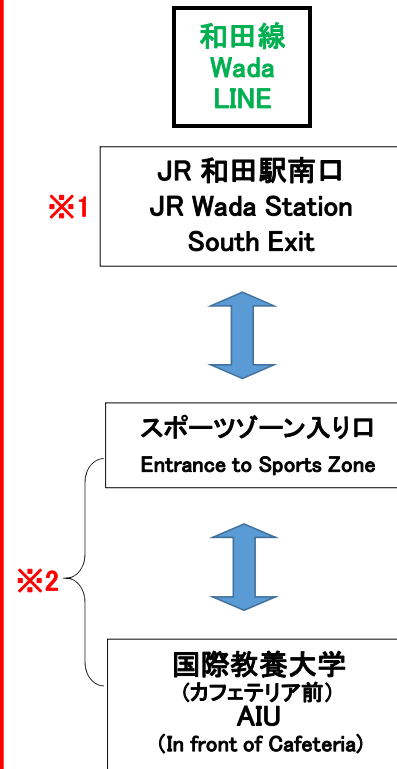

中央交通バス 和田線 時刻表 (長期休暇期間) 2022.4.1～2023.3.31

Wada Line Bus Timetable (Long Vacation Period) 2022.4.1 – 2023.3.31

JR		和田線/Wada Line	
始発駅 Starting Station	和田駅発車時刻 Departure from Wada Sta.	JR和田駅 JR Wada Sta.	国際教養大学 AIU
秋田 Akita	8:22	8:30	8:45
院内 Innai	8:09		
秋田 Akita	12:02	12:10	12:25
横手 Yokote	11:49		
秋田 Akita	21:14	21:20	21:35
新庄 Shinjo	20:59		

和田線/Wada Line		JR	
国際教養大学 AIU	JR和田駅 JR Wada Sta.	和田駅発車時刻 Departure from Wada Sta.	終着駅 Terminal Station
10:35	10:50	11:00	秋田 Akita
17:35	17:50	17:59	新庄 Shinjo
		17:59	秋田 Akita

- 片道運賃/One Way
  - ・JR和田駅～国際教養大学/
    JR Wada Station – AIU
    200 JPY(大人/Adult)
- 各種回数券も利用出来ます/
  Commuter tickets are acceptable.

長期休暇期間 / Long Vacation Period

- 7月30日～8月31日 / July 30 – August 31
- 12月21日～1月4日 / December 21 – January 4
- 3月2日～3月31日 / March 2 – March 31
- ★ 2023年3月21日卒業式のため、「通常期・金土日、祝ダイヤ」 / On March 21 2023, the Commencement ceremony day, please refer to the Friday, Saturday, Sunday, Holidays timetable (Normal operation period).

バス停一覧 / List of bus stops

※1 和田駅のバス乗り場は南口ですのでご注意ください。 / Please note that the bus stop at Wada Station is at the South Exit.

※2 以下の区間内だけの乗り降りはできません。 / Please note that you cannot get on and off for the travel between the following bus stops.
大学 ⇄ スポーツゾーン入り口 / AIU ⇄ Entrance to Sports Zone